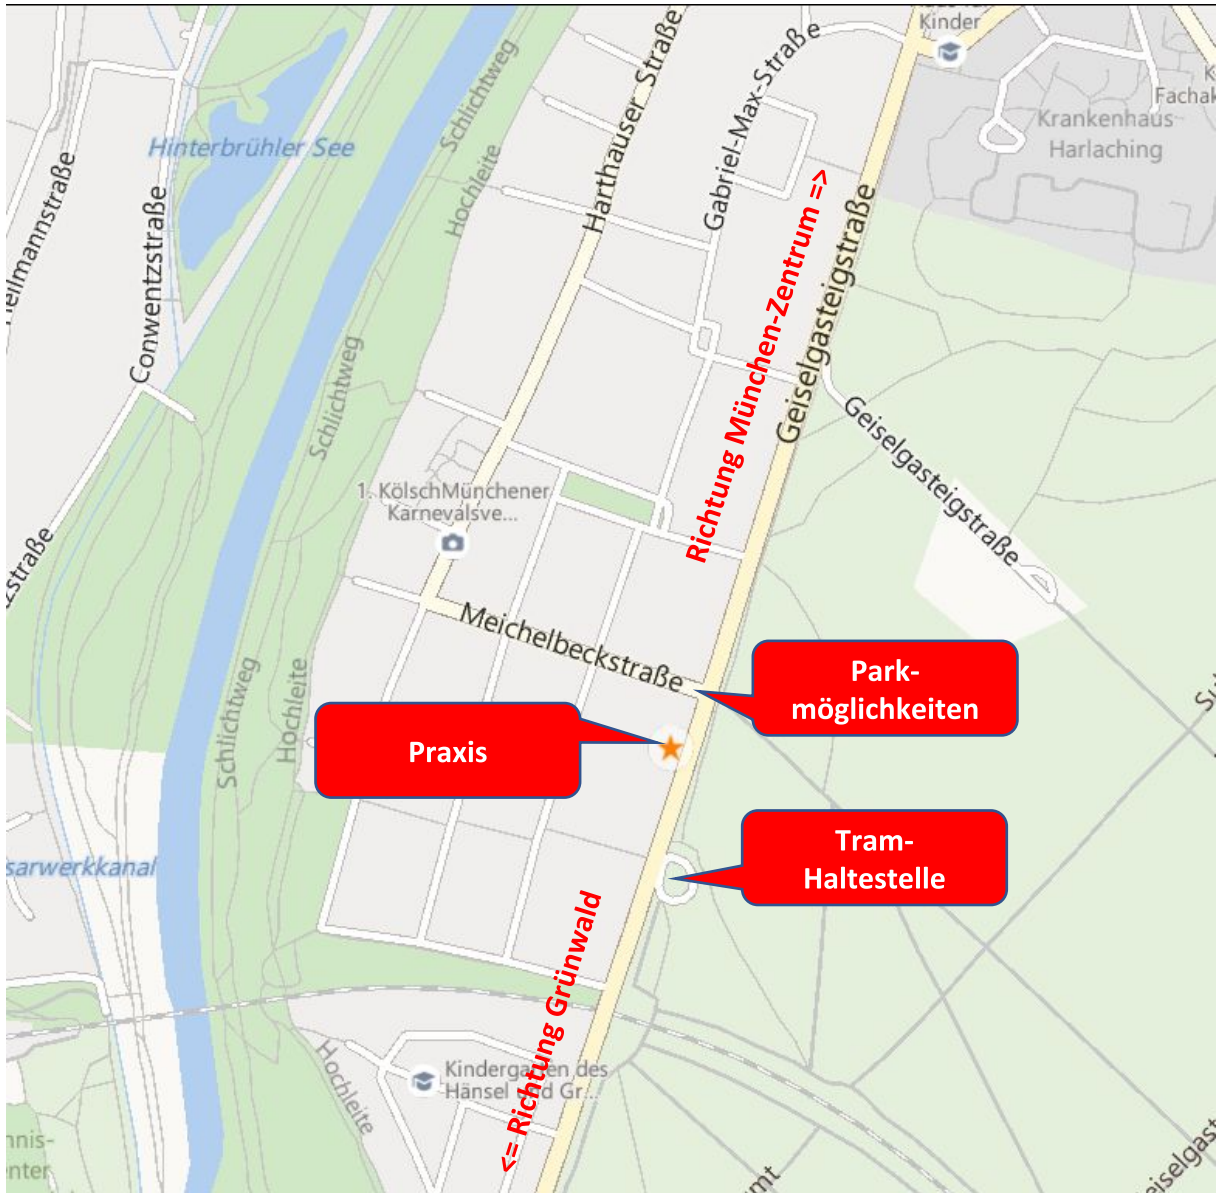

Anfahrtsbeschreibung Praxis Karin Rohr & Martin Jedan

Praxis: Unsere Räume sind in der Geiselgasteigstr. 120, 81545 München-Harlaching. Die Praxis finden Sie im ersten Stock auf der linken Seite. Ein Aufzug ist vorhanden.

Anfahrt ÖPNV: Tram Linien 15 / 25, Haltestelle: Großhesseloher Brücke (ca. 75m von der Praxis entfernt)

Anfahrt PKW: Parkmöglichkeiten finden Sie in der Meichelbeckstrasse (ca. 50m von der Praxis entfernt)